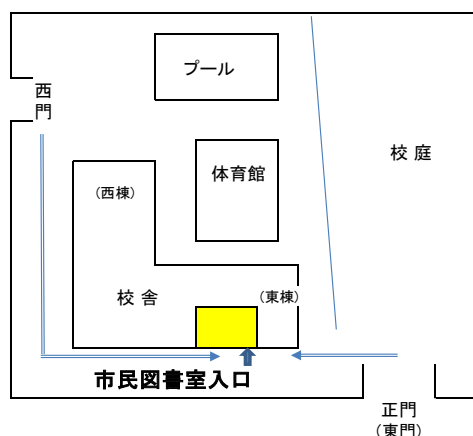

<市民図書室配置図>