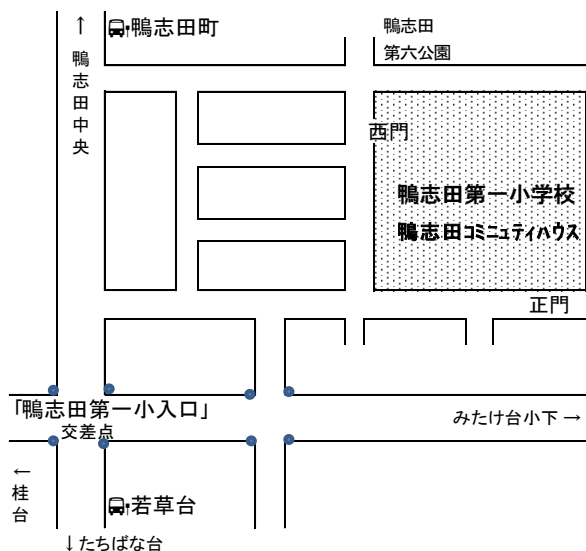

<鴨志田第一小学校付近図>