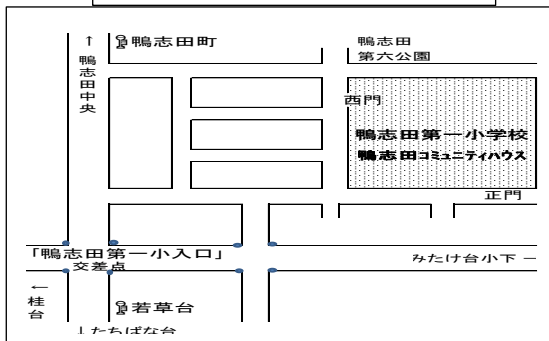

【市民図書室のご案内】

【場 所】 鴨志田第一小学校 東棟 1階

【開館日時】 毎週 土曜日 14:00 ~ 16:00
日曜日 10:00 ~ 12:00

※ 年末・年始(12/29~1/3)は休館です。

【貸出冊数】 一人一冊 年齢が4歳以上であれば、どなたでも利用できます。

【貸出期間】 2週間

【貸出手続】 貸出の際には、利用登録を行って頂き「貸出券」の発行が必要となります。

※ 初回利用時に合わせ、手続きを行ってください。

【その他】(1) 自動車での来室はご遠慮ください。

(2) バイク・自転車での来室時には、西門をご利用ください。

＜鴨志田第一小学校付近図＞

＜市民図書室配置図＞