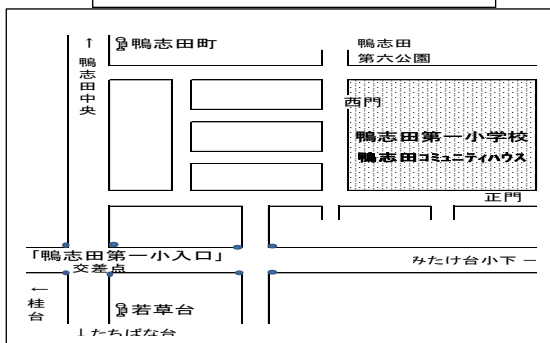

詳細は裏面をご覧ください。皆さまのご利用をお待ちしています。

【市民図書室のご案内】

【場 所】 鴨志田第一小学校 東棟 1階

【開館日時】 毎週 土曜日 14:00 ~ 16:00
日曜日 10:00 ~ 12:00

※ 年末・年始(12/29~1/3)は休館です。

【貸出冊数】 一人一冊 年齢が4歳以上であれば、どなたでも利用できます。

【貸出期間】 2週間

【貸出手続】 貸出の際には、利用登録を行って頂き「貸出券」の発行が必要となります。

※ 初回利用時に合わせ、手続きを行ってください。

【その他】(1) 自動車での来室はご遠慮ください。

(2) バイク・自転車での来室時には、西門をご利用ください。

〈鴨志田第一小学校付近図〉

〈市民図書室配置図〉

裏面は、R4年3月新規蔵書一覧です。