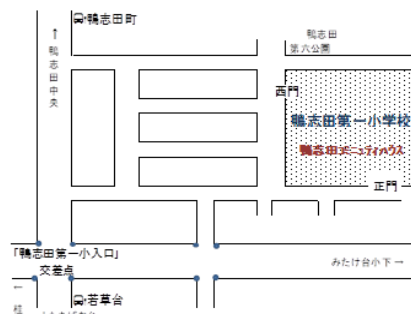

「暑中お見舞い」 を出してみませんか！

お世話になっている人や友人、なかなか会えない人に絵や色文字を入れて楽しいおたよりをだしてみましょ。親子や一般の方の参加も大歓迎です。多くの方のご参加をお待ちしています。

- 《日時》 6月25日(土) 13:30~15:30
《会場》 鴨志田コミュニティハウス 研修室
(青葉区鴨志田町 805 鴨志田第一小学校 内)
《対象》 子ども・大人 《定員》 15名
《講師》 寺本 幸穂 《費用》 無料
《持ち物》

*クレヨン(クレパス)、色えんぴつを、使いたい方はもってきてください。

*書道用小筆を使いたい方はもってきてください。

申込は、事前に鴨志田
コミュニティハウスまで
※電話・FAXにて(先着順)
TEL/FAX 045-962-2813
*金曜日は休館日となります

書道教室 生徒募集のご案内

書道は楽しい！！ 日常に「筆の字」を楽しみませんか。
美しい文字を目指しましょう。

月2回 第1、第3日曜日 9時30分~11時30分

対象：子ども、成人 場所：鴨志田コミュニティハウス研修室

*なお、他に教材費がかかります。