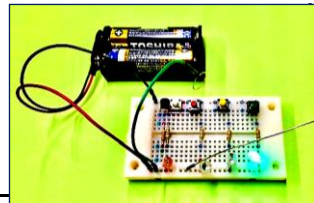

～夏のこども工作～ LEDの信号機を作ろう！

日時：7月28日(日) 午前10時～11時

定員：小学生 10名 参加費：1,000円

申込方法：6/11(火) 9時より 電話&窓口(先着順)