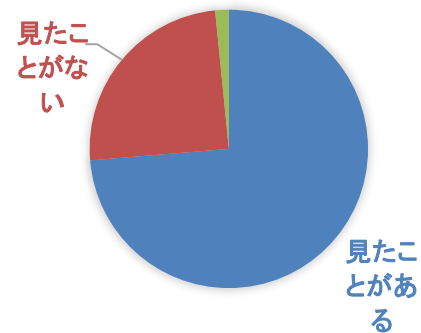

### ★年齢

～15歳	7	3.7%
16歳～22歳	3	1.6%
23歳～40歳	6	3.2%
41歳～64歳	83	43.7%
65歳～	91	47.9%
回答なし	0	0.0%
合計	190	

### ★ご利用目的

団体で利用している	160	84.2%
個人で利用している	30	15.8%
回答なし	0	0.0%
合計	190	

## □受付スタッフの対応

とても感じがよい	112	58.9%
感じがよい	65	34.2%
普通	11	5.8%
よくない	1	0.5%
回答なし	1	0.5%
合計	190	

## □ホームページ

見たことがある	140	73.7%
見たことがない	47	24.7%
回答なし	3	1.6%
合計	190	