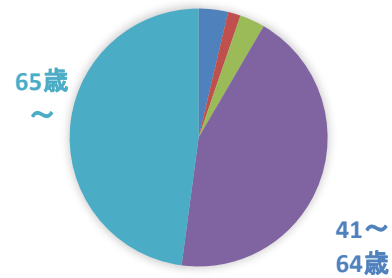

# R6年度 利用者アンケート 集計結果

配布時期 : 令和7年1月6日～2月15日  
 回答数 : 230配布・190枚回収(複数回答有)

## □回答者内訳(複数回答あり)

### ★居住地

青葉区内	166	87.4%
青葉区外	14	7.4%
市外	10	5.3%
回答なし	0	0.0%
合計	190	

### ★年齢

～15歳	7	3.7%
16歳～22歳	3	1.6%
23歳～40歳	6	3.2%
41歳～64歳	83	43.7%
65歳～	91	47.9%
回答なし	0	0.0%
合計	190	