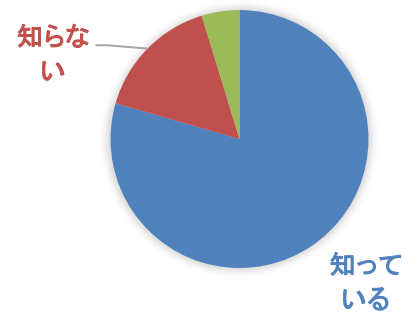

## □館内の様子について

### ★利用案内等の掲示

わかりやすい	113	59.5%
普通	72	37.9%
わかりにくい	2	1.1%
回答なし	3	1.6%
合計	190	

### ★清掃の状態

きれい	128	67.4%
普通	45	23.7%
汚れが目立つ	0	0.0%
回答なし	17	8.9%
合計	190	

### ★参加申込の際、Web予約を

よく利用する	100	52.6%
ときどき利用する	22	11.6%
利用しない	57	30.0%
回答なし	11	5.8%
合計	190	