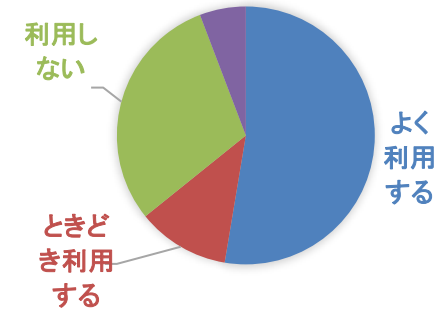

### ★利用案内等の掲示

わかりやすい	113	59.5%
普通	72	37.9%
わかりにくい	2	1.1%
回答なし	3	1.6%
合計	190	

### ★清掃の状態

きれい	128	67.4%
普通	45	23.7%
汚れが目立つ	0	0.0%
回答なし	17	8.9%
合計	190	

### ★参加申込がWeb予約できることを

知っている	151	79.5%
知らない	30	15.8%
回答なし	9	4.7%
合計	190	

### ★参加申込の際、Web予約を

よく利用する	100	52.6%
ときどき利用する	22	11.6%
利用しない	57	30.0%
回答なし	11	5.8%
合計	190	