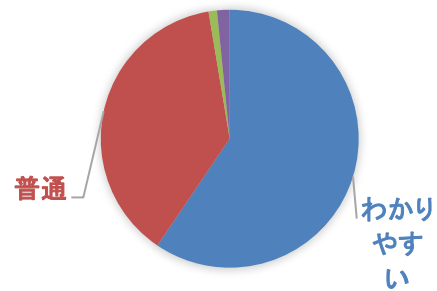

## □受付スタッフの対応

とても感じがよい	112	58.9%
感じがよい	65	34.2%
普通	11	5.8%
よくない	1	0.5%
回答なし	1	0.5%
合計	190	

## □ホームページ

見たことがある	140	73.7%
見たことがない	47	24.7%
回答なし	3	1.6%
合計	190	

## □館内の様子について

### ★利用案内等の掲示

わかりやすい	113	59.5%
普通	72	37.9%
わかりにくい	2	1.1%
回答なし	3	1.6%
合計	190	