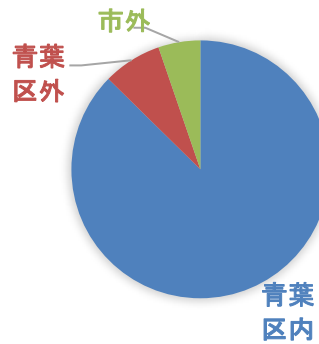

# R6年度 利用者アンケート 集計結果

配布時期 : 令和7年1月6日～2月15日  
 回答数 : 230配布・190枚回収(複数回答有)

### ★居住地

青葉区内	166	87.4%
青葉区外	14	7.4%
市外	10	5.3%
回答なし	0	0.0%
合計	190	