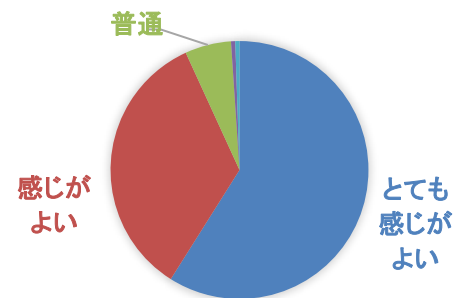

### ★居住地

青葉区内	166	87.4%
青葉区外	14	7.4%
市外	10	5.3%
回答なし	0	0.0%
合計	190	

### ★年齢

～15歳	7	3.7%
16歳～22歳	3	1.6%
23歳～40歳	6	3.2%
41歳～64歳	83	43.7%
65歳～	91	47.9%
回答なし	0	0.0%
合計	190	

### ★ご利用目的

団体で利用している	160	84.2%
個人で利用している	30	15.8%
回答なし	0	0.0%
合計	190	

## □ホームページ

見たことがある	140	73.7%
見たことがない	47	24.7%
回答なし	3	1.6%
合計	190	