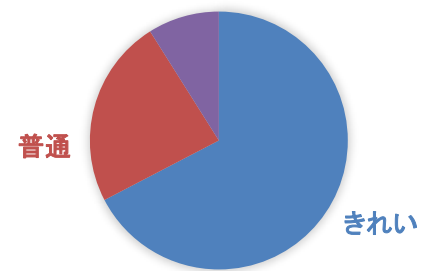

## □ホームページ

見たことがある	140	73.7%
見たことがない	47	24.7%
回答なし	3	1.6%
合計	190	

## □館内の様子について

### ★利用案内等の掲示

わかりやすい	113	59.5%
普通	72	37.9%
わかりにくい	2	1.1%
回答なし	3	1.6%
合計	190	

### ★清掃の状態

きれい	128	67.4%
普通	45	23.7%
汚れが目立つ	0	0.0%
回答なし	17	8.9%
合計	190	