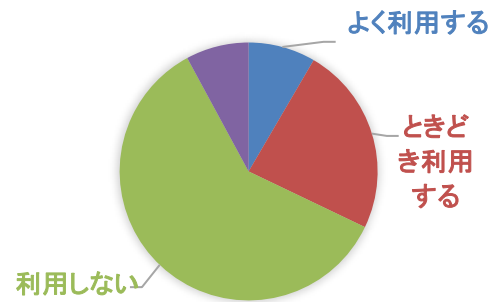

□自主事業で取り扱って欲しいテーマ(ジャンル)等

- ・麻雀 (3人)
- ・バドミントン
- ・クラシックコンサート
- ・スマホ教室
- ・落語
- ・太極拳
- ・和太鼓
- ・ハンドパーカッション
- ・フラワーアレンジ
- ・卓球
- ・eスポーツ
- ・声(のど)のトレーニング
- ・「源氏物語」の第二弾

□図書について

★図書貸出しについて

よく利用する	16	8.4%
ときどき利用する	45	23.7%
利用しない	114	60.0%
回答なし	15	7.9%
合計	190	

★新しく購入してほしい本(ジャンル)

- ・新刊 (2人)
- ・ミステリー
- ・児童書 (2人)
- ・ノンフィクション関係
- ・健康に関する本
- ・話題作
- ・小説
- ・旅行関係
- ・マンガ