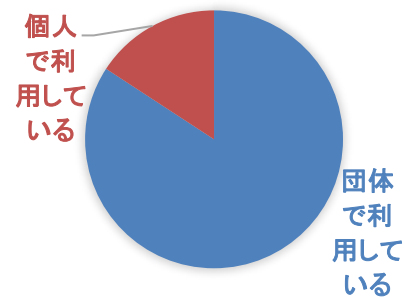

## □回答者内訳(複数回答あり)

### ★居住地

青葉区内	166	87.4%
青葉区外	14	7.4%
市外	10	5.3%
回答なし	0	0.0%
合計	190	

### ★年齢

～15歳	7	3.7%
16歳～22歳	3	1.6%
23歳～40歳	6	3.2%
41歳～64歳	83	43.7%
65歳～	91	47.9%
回答なし	0	0.0%
合計	190	

### ★ご利用目的

団体で利用している	160	84.2%
個人で利用している	30	15.8%
回答なし	0	0.0%
合計	190	