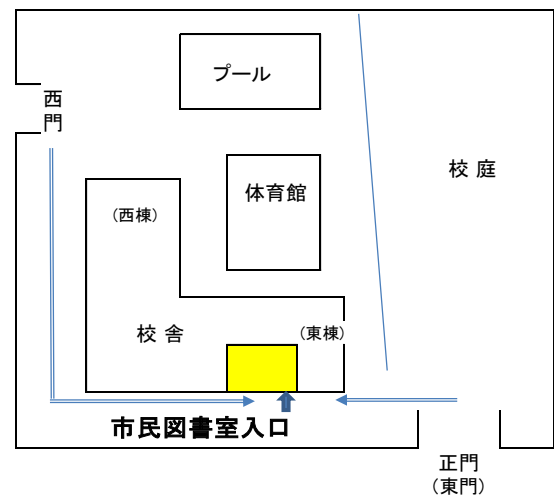

## 【市民図書室のご案内】

- 〈場 所〉 鴨志田第一小学校 東棟1階
- 〈開館日時〉 毎週 土曜日 14:00 ~ 16:00  
日曜日 10:00 ~ 12:00  
※年末・年始(12/29~1/3)は休館です。
- 〈貸出冊数〉 一人一冊  
※年齢が4歳以上であれば何方でも利用できます。
- 〈貸出期間〉 2週間
- 〈貸出手続〉 貸出にあたっては、利用登録を行って頂き「貸出券」の発行が必要となります。  
※初回利用時に合わせ、手続きを行ってください。
- 〈その他〉 (1)自動車での来室はご遠慮ください。  
(2)バイク・自転車での来室時には、西門をご利用ください。

〈鴨志田第一小学校付近図〉

〈市民図書室配置図〉