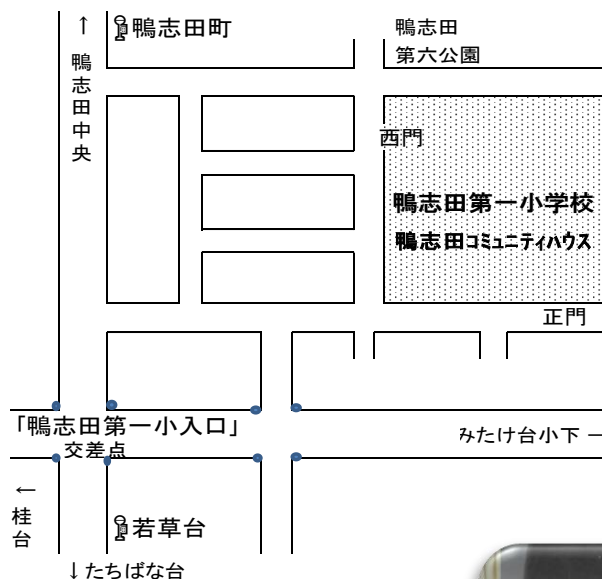

## 鴨志田コミュニティハウス

# 市民図書室だより

草木のつぼみも膨らみ出し、一日一日と春の近づきを感じます。  
コミュニティハウス事務室に隣接する鴨志田第一小学校1年生の教室からは、子供たちの元気な歌声が連日聞こえてきます。もうすぐ新年度、更なる成長が楽しみです。  
コミュニティハウスでは今年度最終の図書手配が完了しました。幼児向け絵本に加え、小学生向け図書、そして直近の芥川賞・直木賞受賞作品も入庫しました。詳細は裏面をご覧ください。皆さまのご利用をお待ちしています。

## 【市民図書室のご案内】

- 〈場 所〉 鴨志田第一小学校 東棟1階
- 〈開館日時〉 毎週 土曜日 14:00 ~ 16:00  
日曜日 10:00 ~ 12:00  
※年末・年始(12/29~1/3)は休館です。
- 〈貸出冊数〉 一人一冊  
※年齢が4歳以上であれば何方でも利用できます。
- 〈貸出期間〉 2週間
- 〈貸出手続〉 貸出にあたっては、利用登録を行って頂き「貸出券」の発行が必要となります。  
※初回利用時に合わせ、手続きを行ってください。
- 〈その他〉 (1)自動車での来室はご遠慮ください。  
(2)バイク・自転車での来室時には、西門をご利用ください。

〈鴨志田第一小学校付近図〉

〈市民図書室配置図〉