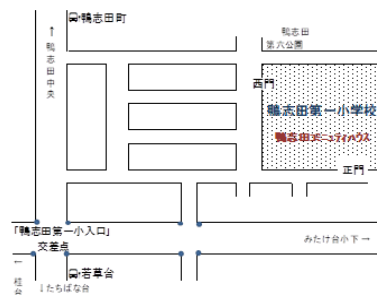

申込は、事前に鴨志田
コミュニティハウスまで
※電話・FAXにて(先着順)
TEL/FAX 045-962-2813
【金曜日は休館となります。】