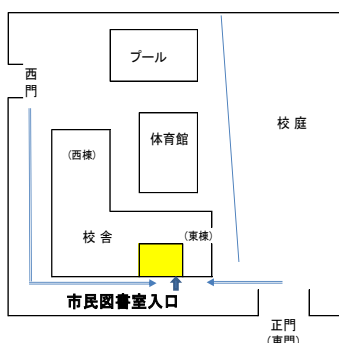

【場 所】鴨志田第一小学校 東棟1階

【開館日時】毎週 土曜日 14:00 ~ 16:00

日曜日 10:00 ~ 12:00

※年末・年始(12/29~1/3)は休館です。

【貸出冊数】一人一冊 年齢が4歳以上であれば、どなたでもご利用できます。

【貸出期間】2週間

【貸出手続】貸出の際には、利用登録を行って頂き「貸出券」の発行が必要となります。

※初回利用時に合わせ、手続きを行ってください。

【その他】(1) 自動車での来室はご遠慮ください。

(2) バイク・自転車での来室時には、西門をご利用ください。

市民図書室
配置図

鴨志田第一小学校
付近図