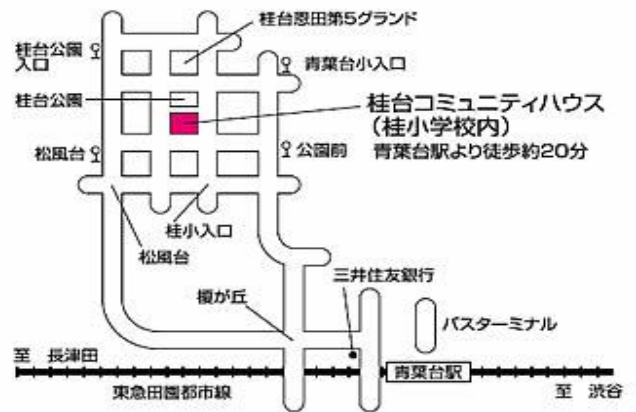

主催：青葉区地域子育て支援拠点ラフール

ラフールひろば

mini

桂台コミュニティハウス

『ラフールひろば mini 桂台コミハ』は、7つの役割のあるラフールが、

日時：3月14日(木) 10:00~12:00 出入り自由

会場：横浜市桂台コミュニティハウス

対象：妊婦さんから未就学児とその家族

- * 申し込み不要（直接会場へお越しください）
- * 参加費無料
- * ラフールひろばminiは、青葉区の委託事業です

内容：ボールプールで遊ぼう！

- ・工作：ぴょんガエル・ゆらゆらシート
- ・手遊び・絵本の読み聞かせなど
- ・**情報提供・相談もできます**
- ・ラフール紹介

持ち物：飲み物

「ぴょんガエル」と「ゆらゆらシート」

おもちゃも
あります！

【会場へのアクセス】

交通(バス)

- 青葉台駅から日体大行き青61、公園前、青葉台小入口下車徒歩5分
- 青葉台駅から内回り循環青51、外回り循環青52、松風台、桂台公園入口下車徒歩3分

横浜市桂台コミュニティハウス

〒227-0034 横浜市青葉区桂台1丁目4番地
(横浜市立桂小学校内)

※駐車場はありませんので、車でのご来館は御遠慮下さい。

【問合わせ先】

青葉区地域子育て支援拠点ラフール
 〒227-0062
 青葉区青葉台1-4-6階
 TEL:045-981-3306
 (事務室 火~土曜日 9:00~17:00)
 HP:http://lafull.net