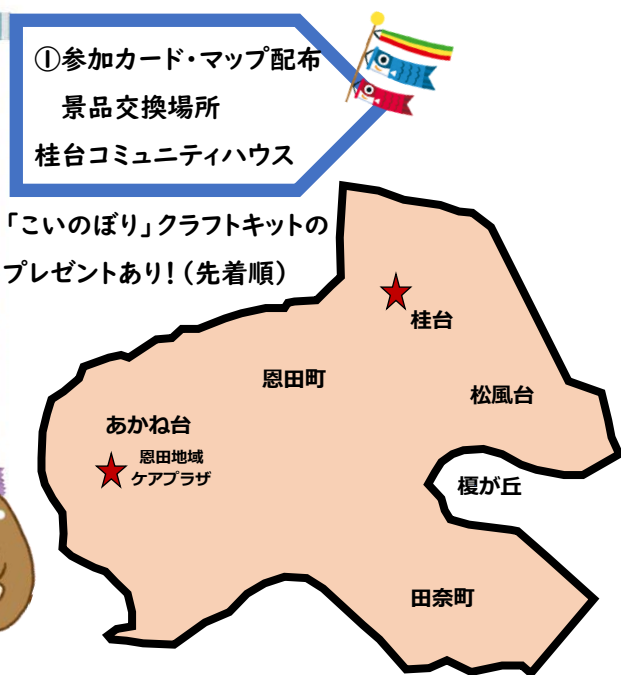

# わが街再発見！ なぞときクイズラリー 2024

**開催期間： 2024年4月27日～5月13日**

**景品交換期間： 2024年4月27日～5月17日**

参加カードを持って、なぞときしながらお住いの地域を歩いてみませんか？  
ご家族で、ご友人と声をかけあって… 歩いて地域を回ること、わが街再発見！

### ■参加カード・マップ配布場所

- ① 恩田地域ケアプラザ 045-988-2010
- ② 桂台コミュニティハウス (4/28(日)、火・金曜日、休館日)  
クイズラリー期間中、こいのぼりクラフトキットをお渡ししています  
先着順にお渡し、なくなり次第終了です。

《共催》

恩田地域ケアプラザ  
桂台コミュニティハウス

《協力》

恩田連合自治会	東急電鉄長津田車両工場	あかね台1丁目自治会
田奈小学校	田奈駅前郵便局	青葉杜の葉うどんやじろべえ
恩田小学校	もみじ保育園	青葉区社会福祉協議会
桂小学校	徳恩寺	

②参加カード・マップ配布  
景品交換場所  
恩田地域ケアプラザ

クイズラリー参加時は、  
参加時のケガ、事故等に  
充分に注意していただき、  
ご自身の責任のもとでの  
行動をお願いいたします。