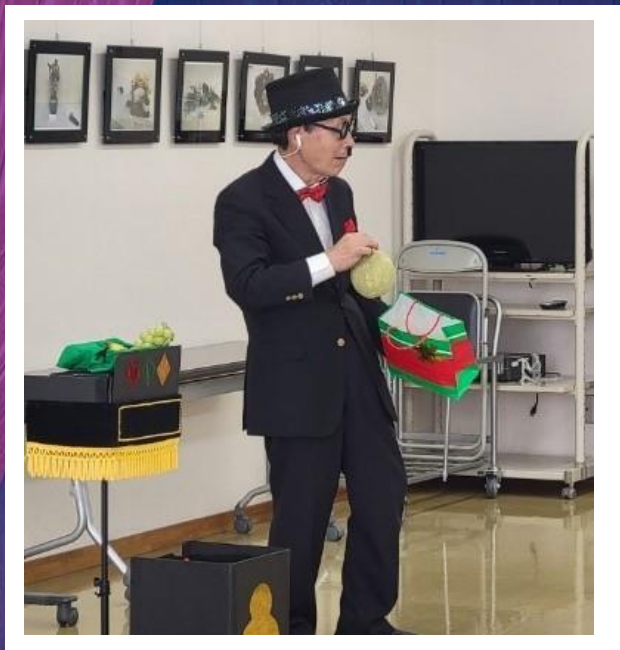

さつきが丘コミュニティハウス自主事業

チャーリーのお笑い マジックショー

昨年 6 月の小学生向けマジック教室は大人気でした。
今回は小学生だけでなく、一般・年輩の皆様も明るく
笑って元気になれるマジックショーを開催します。
脳活や、頭の体操にもなりますよ！

講師:アマチュア・マジシャン チャーリー さん

日時:6月7日(日)午後2時~2時45分

定員:25名(申込先着順 どなたでも参加可です)

参加費:無料