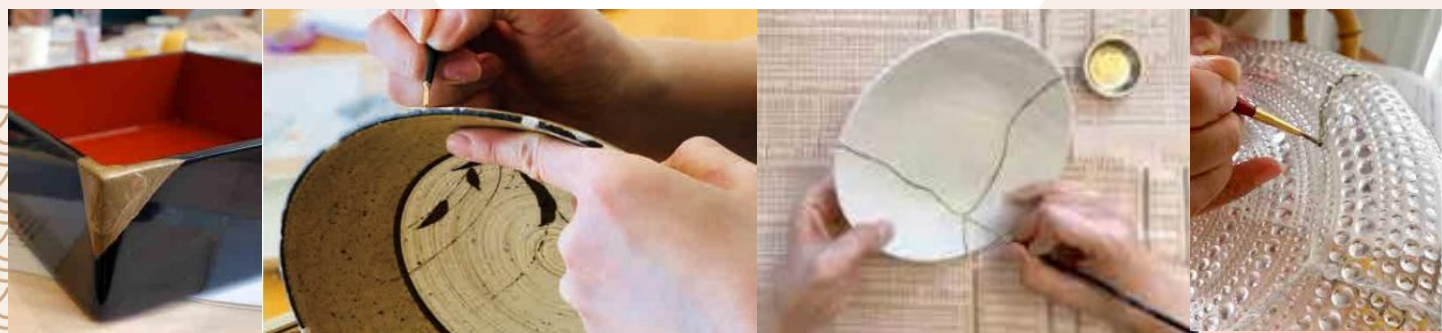

## 12月7日(土)10時~12時

【参加費】 3,000円

【定員】 12名

【持ち物】 修復する器、持ち帰り用の箱やタッパーと袋、必要な方は拡大鏡  
※粉々に割れた物や、素焼きの器、直火にかけるもの、薄い器は金継ぎできません。

※ガラス製品や木製の器、カトラリー、オブジェなども直せます。

【講師】 金継ぎの柳家 代表 柳澤 綾佳氏

【申込開始】 11月12日(火) 10時~窓口・電話 (先着順)